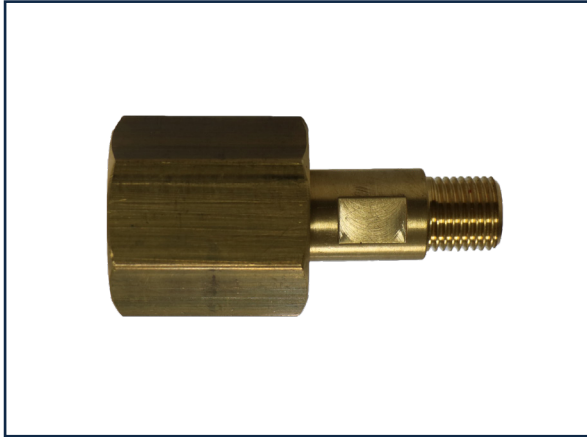

Adapter.DIN 300B-BI-Slang
Bestelnummer: 120-00062

Adapter.DIN 300B-BU/1/4-BI-M
Bestelnummer: 101-00024

Adapter.DIN BU-M26-BI
Bestelnummer: 120-00372

Adapter.DIN-200/300 B-BU-BU
Bestelnummer: 101-00179

Adapter.DIN-200B BI-1/4 BI-MV
Bestelnummer: 120-00312

Adapter.DIN-200B-BI-Slang Conisch-M16
Bestelnummer: 120-00093

Adapter.DIN-300 B BI - 200 B BU
Bestelnummer: 120-00308

Adapter.Grootconisch-1/4 BI-RVS
Bestelnummer: 120-00567

Adapter.Helium-Argon-Blussysteem-1/4BU
Bestelnummer: 120-00118