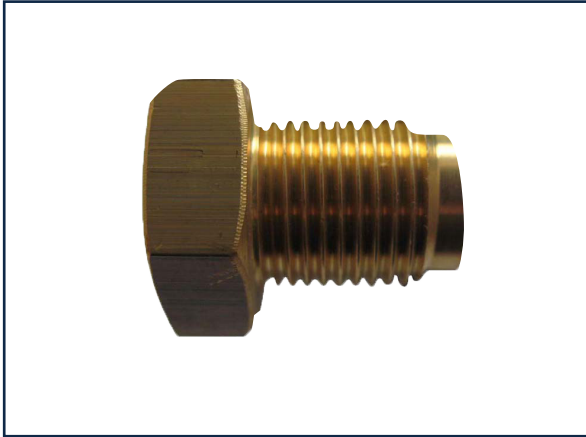

Adapter.DIN 200B BU/3/4BU
Bestelnummer: 120-00216

Adapter.DIN 200B BU-M26 BI
Bestelnummer: 120-00212

Adapter.DIN 200B-BI/1/4 BI-RVS
Bestelnummer: 120-00122

Adapter.DIN 200B-BI/Helium-Argon-Koolzuur
BI-DTS
Bestelnummer: 120-00371

Adapter.DIN 200B-BI-1/4 BI
Bestelnummer: 120-00355

Adapter.DIN 200B-BI-Slang
Bestelnummer: 120-00038

Adapter.DIN 200B-BU/1/4-BI-M
Bestelnummer: 101-00035

Adapter.DIN 232 B-BI / 1/4 BI-Paneel inbouw
Bestelnummer: 120-00949