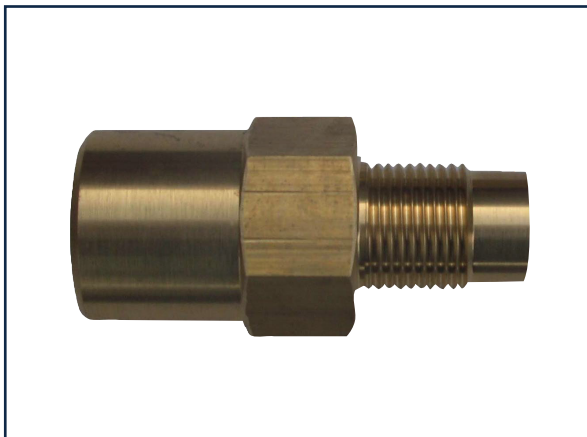

Adapter.CS-DIN-300B-BI-BU
Bestelnummer: 120-00307