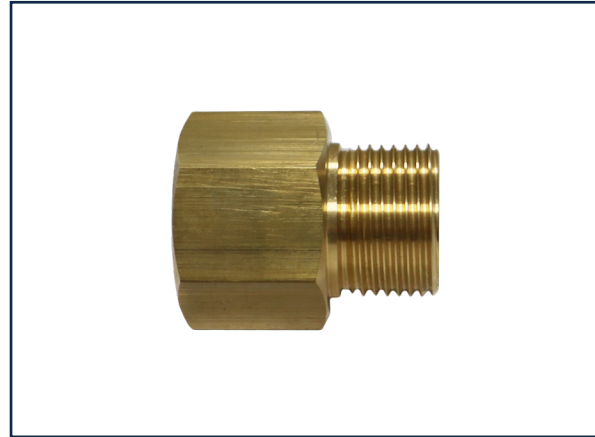

Adapter.RU3 BI-1/4 BI-M-O-ring afd.
Bestelnummer: 120-00660

Adapter.RU3 BU-1/4 BI-M
Bestelnummer: 120-00658