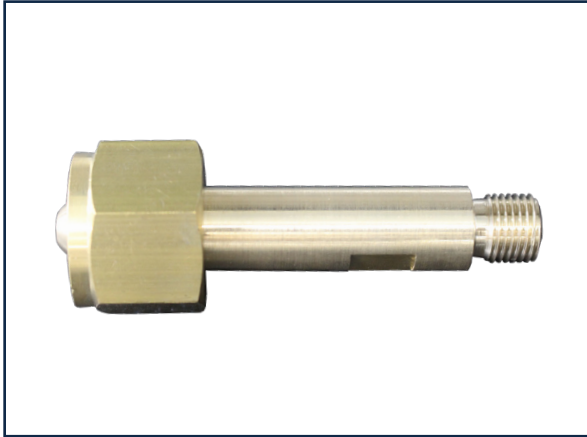

Adapter cilinderfles.
Bestelnummer: 120-00270

Adapter.Cilinderfles-3/4-1/4-420B
Bestelnummer: 120-00282

Adapter.1/4 BI-Inflator snelkoppeling (insteeknip)
Bestelnummer: 120-00670

Adapter.1/4 BU / 3/8 UNF BU
Bestelnummer: 111-01178

Adapter.1/4 BU / 7/16 UNF BU
Bestelnummer: 111-01179

Adapter.1/4 BU Vlak-1/4 BU Conisch
Bestelnummer: 111-00302

Adapter.1/4 BU-M 16 BI
Bestelnummer: 120-00604

Adapter.1/4 BUN-Vlak-HD-RVS
Bestelnummer: 111-00614

Adapter.1/4 BU-Vlak / 1/4 BU Conisch met Boring
Bestelnummer: 111-00386

Adapter.3/4 BI-DIN 200 BI
Bestelnummer: 120-00182

Adapter.3/4 BU O2-1/4 BI-RVS
Bestelnummer: 120-00438

Adapter.300B-BI-M16-Conisch
Bestelnummer: 120-00545