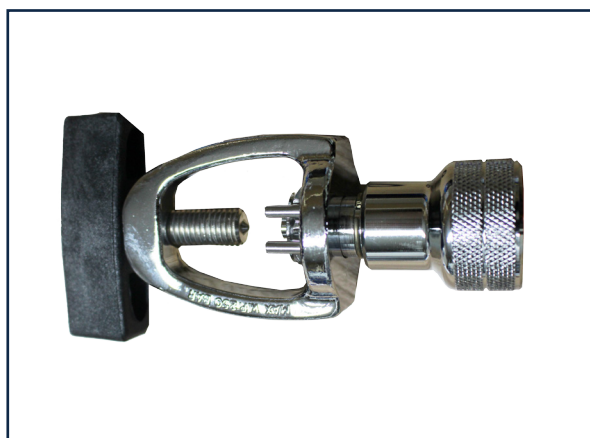

Beugel-INT-DIN-250B-Draaibaar  
Bestelnummer: 120-00015

Beugel-INT-DIN-250B  
Bestelnummer: 120-00064

Index BU/DIN 232B-BI  
Bestelnummer: 120-00333

Pen Index-DIN-200B  
Bestelnummer: 120-00251