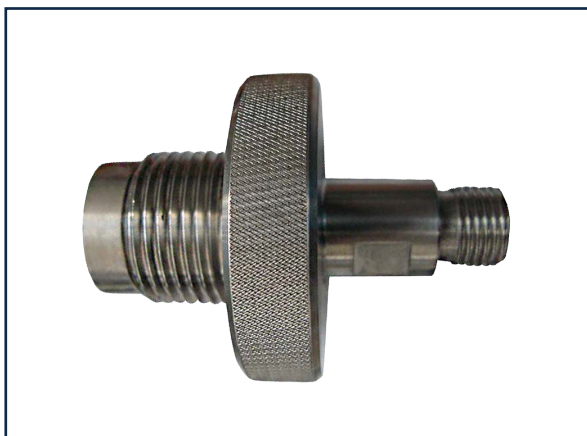

200B-Veiligheidsaansluiting  
Bestelnummer: 120-00043

Knie-200B-Veiligheid-Slangaansluiting-Dr.  
Bestelnummer: 120-00263

DIN-232B-BU-1/4-BI-met ontluchting  
Bestelnummer: 120-00951

DIN-250B-BU-°-BU-Veiligheid  
Bestelnummer: 120-00331

200B-BI-BU-Haaks  
Bestelnummer: 120-00487

DIN-200B  
Bestelnummer: 120-00392

200B-DIN-Slangaansluiting  
Bestelnummer: 120-00159

CO-DIN-200B-JIC  
Bestelnummer: 120-00271

200B-DIN-Slang/Kraan met uitstroom beveiliging  
Bestelnummer: 120-00146

DIN-232B-BU-Vlak-1/4-BU  
Bestelnummer: 120-00646

200B-Draaiafsluiter compleet  
Bestelnummer: 120-00057

DIN-200-1/4-Conisch-RVS  
Bestelnummer: 120-00570

M26-1/4''-BU-200B-RVS-Conisch  
Bestelnummer: 120-00186