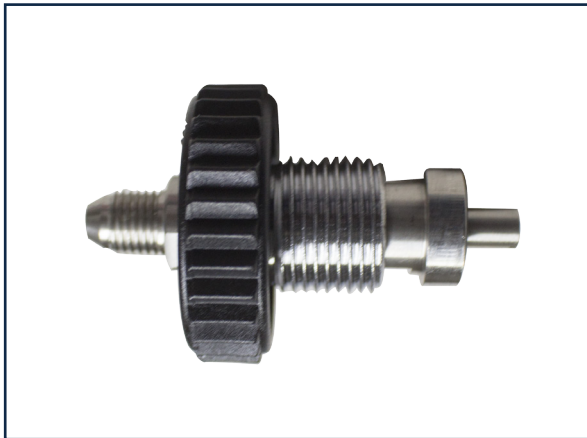

Nitrox-M26x2-200B-Veiligheid  
Bestelnummer: 120-00232

BA-SL-M26x2-200B-Terugslagklep-Ontluchting  
Bestelnummer: 120-00365

Vuladapter AI-Slang-DIN-200B-Ontluchting  
Bestelnummer: 120-00348

AI-Slang-M26  
Bestelnummer: 120-00351

SL-DIN-200B-Terugslagklep-Ontluchting  
Bestelnummer: 120-00345

200B-300B-DIN-Met ontluchting  
Bestelnummer: 120-00042

DIN-200B-Veiligheid-JIC  
Bestelnummer: 120-00289

DIN-200B-Zwart-Veiligheidsaansluiting  
Bestelnummer: 120-00558

200B-Veiligheidsaansluiting  
Bestelnummer: 120-00043

Knie-200B-Veiligheid-Slangaansluiting-Dr.  
Bestelnummer: 120-00263

DIN-232B-BU-1/4-BI-met ontluchting  
Bestelnummer: 120-00951

DIN-250B-BU-°-BU-Veiligheid  
Bestelnummer: 120-00331