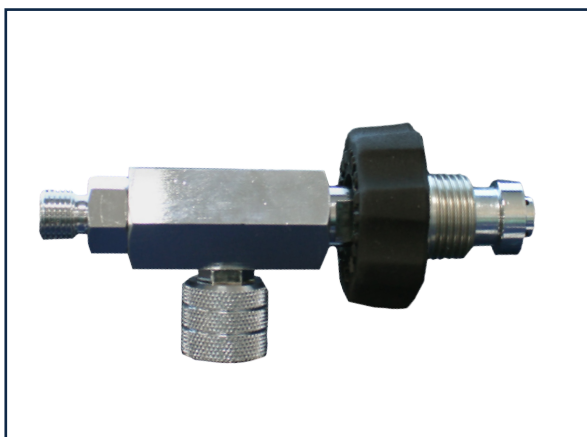

Nitrox-M26x2-200B-Veiligheid  
Bestelnummer: 120-00232

BA-SL-M26x2-200B-Terugslagklep-Ontluchting  
Bestelnummer: 120-00365

Vuladapter AI-Slang-DIN-200B-Ontluchting  
Bestelnummer: 120-00348

AI-Slang-M26  
Bestelnummer: 120-00351

SL-DIN-200B-Terugslagklep-Ontluchting  
Bestelnummer: 120-00345

200B-300B-DIN-Met ontluchting  
Bestelnummer: 120-00042

DIN-200B-Veiligheid-JIC  
Bestelnummer: 120-00289

DIN-200B-Zwart-Veiligheidsaansluiting  
Bestelnummer: 120-00558

200B-Veiligheidsaansluiting  
Bestelnummer: 120-00043

Knie-200B-Veiligheid-Slangaansluiting-Dr.  
Bestelnummer: 120-00263

DIN-232B-BU-1/4-BI-met ontluchting  
Bestelnummer: 120-00951

DIN-250B-BU-°-BU-Veiligheid  
Bestelnummer: 120-00331

200B-BI-BU-Haaks  
Bestelnummer: 120-00487

DIN-200B  
Bestelnummer: 120-00392

200B-DIN-Slangaansluiting  
Bestelnummer: 120-00159

CO-DIN-200B-JIC  
Bestelnummer: 120-00271

200B-DIN-Slang/Kraan met uitstroom beveiliging  
Bestelnummer: 120-00146