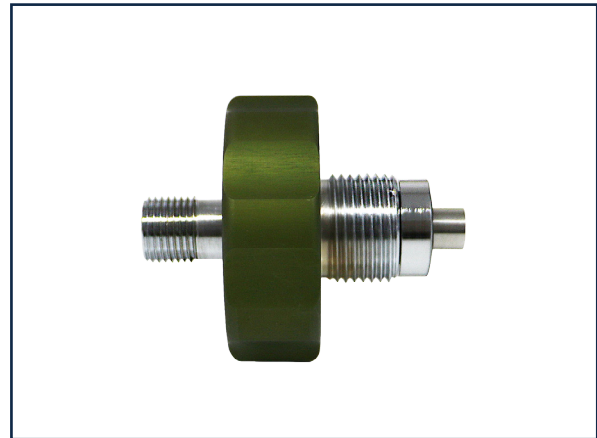

Nitrox-M26x2-200B-Veiligheid  
Bestelnummer: 120-00232

BA-SL-M26x2-200B-Terugslagklep-Ontluchting  
Bestelnummer: 120-00365

Vuladapter AI-Slang-DIN-200B-Ontluchting  
Bestelnummer: 120-00348

AI-Slang-M26  
Bestelnummer: 120-00351

SL-DIN-200B-Terugslagklep-Ontluchting  
Bestelnummer: 120-00345

200B-300B-DIN-Met ontluchting  
Bestelnummer: 120-00042

DIN-200B-Veiligheid-JIC  
Bestelnummer: 120-00289

DIN-200B-Zwart-Veiligheidsaansluiting  
Bestelnummer: 120-00558

200B-Veiligheidsaansluiting  
Bestelnummer: 120-00043

Knie-200B-Veiligheid-Slangaansluiting-Dr.  
Bestelnummer: 120-00263

DIN-232B-BU-1/4-BI-met ontluchting  
Bestelnummer: 120-00951

DIN-250B-BU-°-BU-Veiligheid  
Bestelnummer: 120-00331