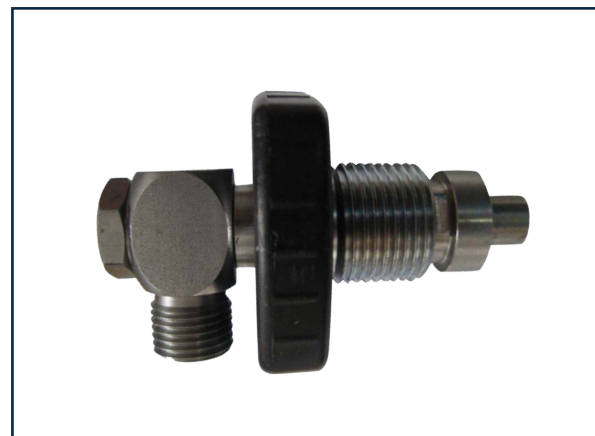

Nitrox-M26x2-200B-Veiligheid  
Bestelnummer: 120-00232

BA-SL-M26x2-200B-Terugslagklep-Ontluchting  
Bestelnummer: 120-00365

Vuladapter AI-Slang-DIN-200B-Ontluchting  
Bestelnummer: 120-00348

AI-Slang-M26  
Bestelnummer: 120-00351

SL-DIN-200B-Terugslagklep-Ontluchting  
Bestelnummer: 120-00345

200B-300B-DIN-Met ontluchting  
Bestelnummer: 120-00042

DIN-200B-Veiligheid-JIC  
Bestelnummer: 120-00289

DIN-200B-Zwart-Veiligheidsaansluiting  
Bestelnummer: 120-00558

200B-Veiligheidsaansluiting  
Bestelnummer: 120-00043

Knie-200B-Veiligheid-Slangaansluiting-Dr.  
Bestelnummer: 120-00263

DIN-232B-BU-1/4-BI-met ontluchting  
Bestelnummer: 120-00951

DIN-250B-BU-°-BU-Veiligheid  
Bestelnummer: 120-00331

200B-BI-BU-Haaks  
Bestelnummer: 120-00487

DIN-200B  
Bestelnummer: 120-00392

200B-DIN-Slangaansluiting  
Bestelnummer: 120-00159

CO-DIN-200B-JIC  
Bestelnummer: 120-00271

200B-DIN-Slang/Kraan met uitstroom beveiliging  
Bestelnummer: 120-00146