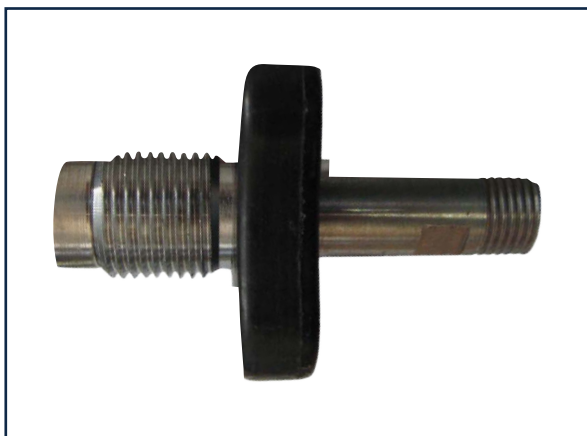

SL-DIN-200B-Terugslagklep-Ontluchting  
Bestelnummer: 120-00345

200B-300B-DIN-Met ontluchting  
Bestelnummer: 120-00042

DIN-200B-Veiligheid-JIC  
Bestelnummer: 120-00289

DIN-200B-Zwart-Veiligheidsaansluiting  
Bestelnummer: 120-00558

200B-Veiligheidsaansluiting  
Bestelnummer: 120-00043

Knie-200B-Veiligheid-Slangaansluiting-Dr.  
Bestelnummer: 120-00263

DIN-232B-BU-1/4-BI-met ontluchting  
Bestelnummer: 120-00951

DIN-250B-BU-°-BU-Veiligheid  
Bestelnummer: 120-00331

200B-BI-BU-Haaks  
Bestelnummer: 120-00487

DIN-200B  
Bestelnummer: 120-00392

200B-DIN-Slangaansluiting  
Bestelnummer: 120-00159

CO-DIN-200B-JIC  
Bestelnummer: 120-00271

200B-DIN-Slang/Kraan met uitstroom beveiliging  
Bestelnummer: 120-00146

DIN-232B-BU-Vlak-1/4-BU  
Bestelnummer: 120-00646

200B-Draaiafsluiter compleet  
Bestelnummer: 120-00057

DIN-200-1/4-Conisch-RVS  
Bestelnummer: 120-00570

M26-1/4''-BU-200B-RVS-Conisch  
Bestelnummer: 120-00186