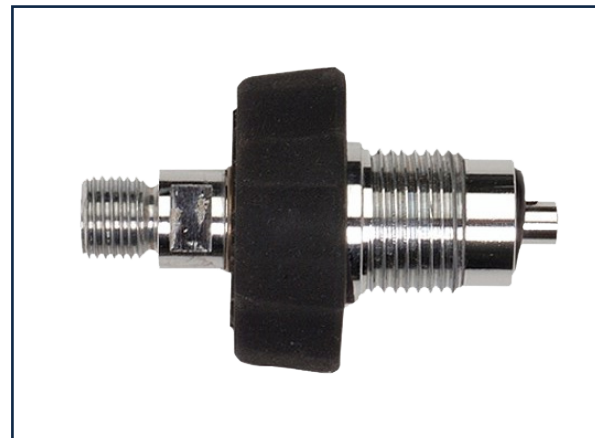

300B-Veilighedsaansluiting
Bestelnummer: 120-00639

300B-Veilighedsaansluiting
Bestelnummer: 120-00045

CO-DIN-300B-Veiligheid-JIC
Bestelnummer: 120-00584

Knie-300B-Veiligheid-Slangaansluiting-Dr.
Bestelnummer: 120-00210

300B-DIN-Slang/Kraanaansluiting-Veiligheid
Bestelnummer: 120-00597

DIN-300B-Rood-Veilighedsaansluiting
Bestelnummer: 120-00557

SL-DIN-300B-terugslagklep-ontluchting
Bestelnummer: 120-00347

Vuladapter Al-Slang-3/4\"/>Zuurstof-Ontluchting
Bestelnummer: 120-00350

Body-1/4-BI-Met ontluchtungschroef
Bestelnummer: 120-00633

Al-Slang-DIN
Bestelnummer: 120-00349

M26-BI-200/300B-1/4-BU
Bestelnummer: 120-00442

300B-Draaifluiter compleet
Bestelnummer: 120-00058

300B-DIN-1/4''BU
Bestelnummer: 120-00144

300B-DIN-Slangaansluiting
Bestelnummer: 120-00149

DIN-300B
Bestelnummer: 120-00393

DIN-300B-BU-1/4-BU
Bestelnummer: 120-00625

DIN-300B-Slang
Bestelnummer: 120-00368

M26-1/4''-BU-300B-RVS-Conisch
Bestelnummer: 120-00203