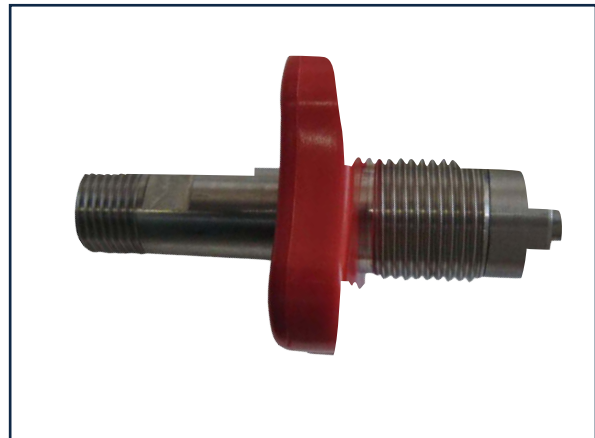

300B-Veilighedsaansluiting
Bestelnummer: 120-00639

300B-Veilighedsaansluiting
Bestelnummer: 120-00045

CO-DIN-300B-Veiligheid-JIC
Bestelnummer: 120-00584

Knie-300B-Veiligheid-Slangaansluiting-Dr.
Bestelnummer: 120-00210

300B-DIN-Slang/Kraanaansluiting-Veiligheid
Bestelnummer: 120-00597

DIN-300B-Rood-Veilighedsaansluiting
Bestelnummer: 120-00557

SL-DIN-300B-terugslagklep-ontluchting
Bestelnummer: 120-00347

Vuladapter Al-Slang-3/4\"/>Zuurstof-Ontluchting
Bestelnummer: 120-00350

Body-1/4-BI-Met ontluchtungschroef
Bestelnummer: 120-00633

Al-Slang-DIN
Bestelnummer: 120-00349

M26-BI-200/300B-1/4-BU
Bestelnummer: 120-00442

300B-Draaifluiter compleet
Bestelnummer: 120-00058

300B-DIN-1/4''BU
Bestelnummer: 120-00144

300B-DIN-Slangaansluiting
Bestelnummer: 120-00149

DIN-300B
Bestelnummer: 120-00393

DIN-300B-BU-1/4-BU
Bestelnummer: 120-00625

DIN-300B-Slang
Bestelnummer: 120-00368

M26-1/4''-BU-300B-RVS-Conisch
Bestelnummer: 120-00203