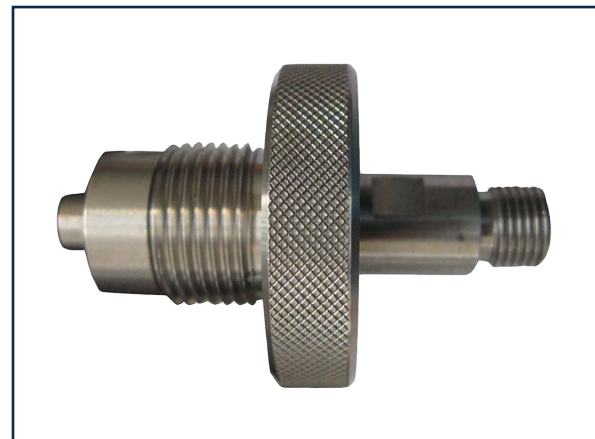

Body-1/4-BI-Met ontluchtungschroef
Bestelnummer: 120-00633

Al-Slang-DIN
Bestelnummer: 120-00349

M26-BI-200/300B-1/4-BU
Bestelnummer: 120-00442

300B-Draaifluiter compleet
Bestelnummer: 120-00058

300B-DIN-1/4''BU
Bestelnummer: 120-00144

300B-DIN-Slangaansluiting
Bestelnummer: 120-00149

DIN-300B
Bestelnummer: 120-00393

DIN-300B-BU-1/4-BU
Bestelnummer: 120-00625

DIN-300B-Slang
Bestelnummer: 120-00368

M26-1/4''-BU-300B-RVS-Conisch
Bestelnummer: 120-00203

O2-300B-BI-1/4-BU
Bestelnummer: 120-00628

HE-N2-300B-BI-1/4-BU
Bestelnummer: 120-00629

Lucht-Nieuw-EU-BI-1/4-BU
Bestelnummer: 120-00632

DIN-200B-300B-BU-1/4-BU-Kompleet
Bestelnummer: 120-00284

Quikconnect-DIN-300B-BI
Bestelnummer: 120-00425