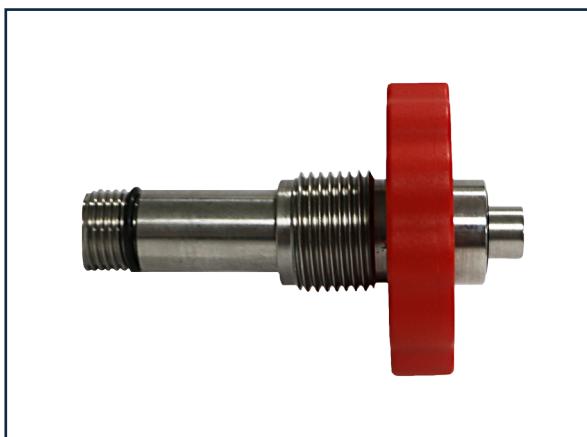

300B-Veilighedsaansluiting
Bestelnummer: 120-00639

300B-Veilighedsaansluiting
Bestelnummer: 120-00045

CO-DIN-300B-Veiligheid-JIC
Bestelnummer: 120-00584

Knie-300B-Veiligheid-Slangaansluiting-Dr.
Bestelnummer: 120-00210

300B-DIN-Slang/Kraanaansluiting-Veiligheid
Bestelnummer: 120-00597

DIN-300B-Rood-Veilighedsaansluiting
Bestelnummer: 120-00557

SL-DIN-300B-terugslagklep-ontluchting
Bestelnummer: 120-00347

Vuladapter Al-Slang-3/4\"/>Zuurstof-Ontluchting
Bestelnummer: 120-00350

Body-1/4-BI-Met ontluchtungschroef
Bestelnummer: 120-00633

Al-Slang-DIN
Bestelnummer: 120-00349

M26-BI-200/300B-1/4-BU
Bestelnummer: 120-00442

300B-Draaifluiter compleet
Bestelnummer: 120-00058

300B-DIN-1/4''BU
Bestelnummer: 120-00144