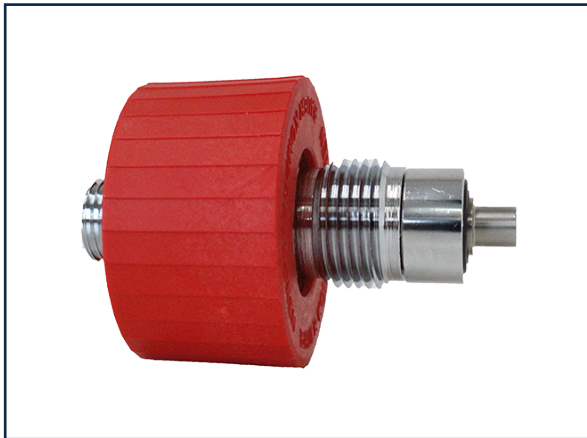

O2-3/4-BI-1/4-BU-200B
Bestelnummer: 120-00650

B-M26-1/4-N-BU-200B
Bestelnummer: 120-00222

B-M26-SL-M16-BU-200B
Bestelnummer: 120-00223

200B-DIN-Veilighedsaansluiting
Bestelnummer: 120-00124

Zuurstof-3/4-1/4-BI-RVS
Bestelnummer: 120-00163 i.c.m.:

DIN-200B-BI-1/4-BI-RVS
Bestelnummer: 120-00122

S-DIN-Slangaansluiting-200B
Bestelnummer: 101-00021

M26-BI-200/300B-1/4-BU
Bestelnummer: 120-00442

UN-Pen-Index-BI-1/4-BI (250 Bar)
Bestelnummer: 120-00332

300B-Veilighedsaansluiting
Bestelnummer: 120-00639

300B-Veilighedsaansluiting
Bestelnummer: 120-00045

CO-DIN-300B-Veiligheid-JIC
Bestelnummer: 120-00584

Knie-300B-Veiligheid-Slangaansluiting-Dr.
Bestelnummer: 120-00210

300B-DIN-Slang/Kraanaansluiting-Veiligheid
Bestelnummer: 120-00597

DIN-300B-Rood-Veilighedsaansluiting
Bestelnummer: 120-00557

SL-DIN-300B-terugslagklep-ontluchting
Bestelnummer: 120-00347

Vuladapter Al-Slang-3/4"Zuurstof-Ontluchting
Bestelnummer: 120-00350

Body-1/4-BI-Met ontluchtungschroef
Bestelnummer: 120-00633