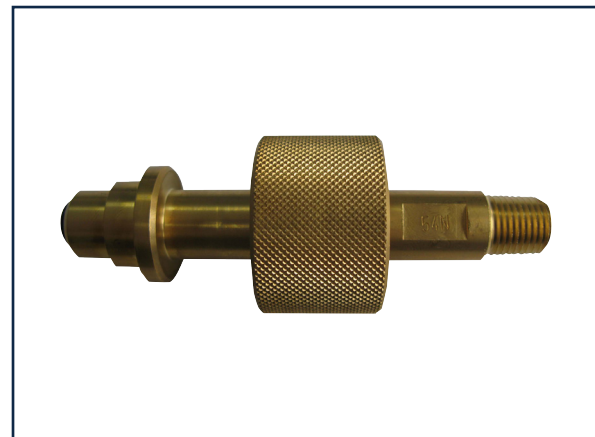

HE-N2-300B-BI-1/4-BU
Bestelnummer: 120-00629

Lucht-Nieuw-EU-BI-1/4-BU
Bestelnummer: 120-00632

DIN-200B-300B-BU-1/4"BU-Kompleet
Bestelnummer: 120-00284

Quikconnect-DIN-300B-BI
Bestelnummer: 120-00425

HI-Helium-CEN-300B-1/4-BU
Bestelnummer: 120-00366