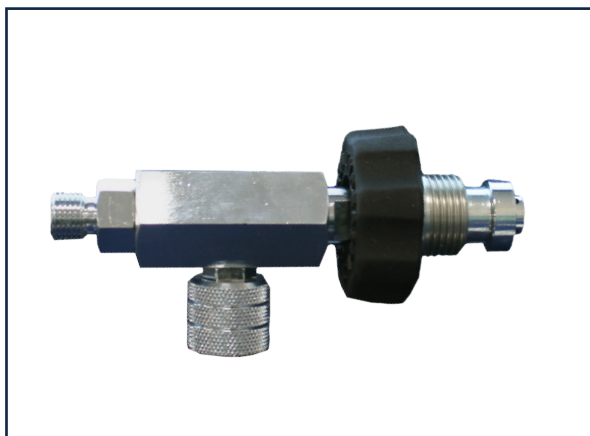

SL-DIN-200B-Terugslagklep-Ontluchting
Bestelnummer: 120-00345

DIN-232B-BU-1/4-BI-met ontluchting
Bestelnummer: 120-00951