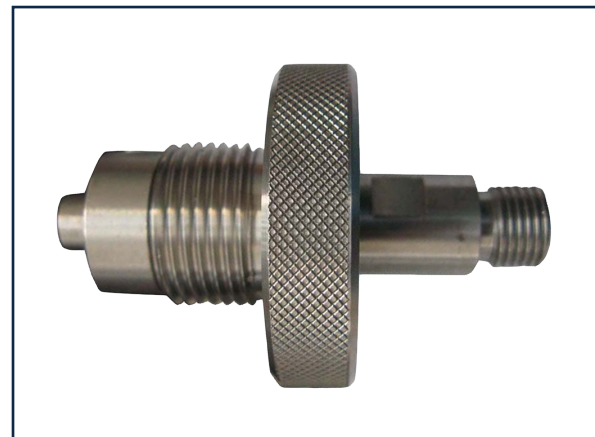

M26-1/4"-BU-300B-RVS-Conisch
Bestelnummer: 120-00203