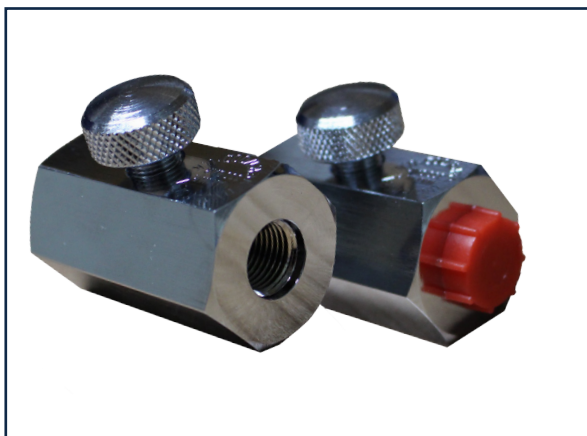

300B-Veilighedsaansluiting
Bestelnummer: 120-00045

CO-DIN-300B-Veiligheid-JIC
Bestelnummer: 120-00584

Knie-300B-Veiligheid-Slangaansluiting-Dr.
Bestelnummer: 120-00210

300B-DIN-Slang/Kraanaansluiting-Veiligheid
Bestelnummer: 120-00597

DIN-300B-Rood-Veilighedsaansluiting
Bestelnummer: 120-00557

SL-DIN-300B-terugslagklep-ontluchting
Bestelnummer: 120-00347

Vuladapter Al-Slang-3/4"Zuurstof-Ontluchting
Bestelnummer: 120-00350

Body-1/4-BI-Met ontluchtungschroef
Bestelnummer: 120-00633