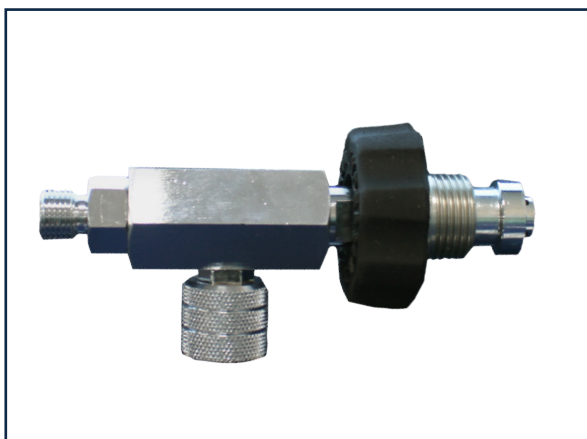

Nitrox-M26x2-200B-Veiligheid
Bestelnummer: 120-00232

BA-SL-M26x2-200B-Terugslagklep-Ontluchting
Bestelnummer: 120-00365

Vuladapter AI-Slang-DIN-200B-Ontluchting
Bestelnummer: 120-00348

AI-Slang-M26
Bestelnummer: 120-00351

SL-DIN-200B-Terugslagklep-Ontluchting
Bestelnummer: 120-00345

200B-300B-DIN-Met ontluchting
Bestelnummer: 120-00042

DIN-200B-Veiligheid-JIC
Bestelnummer: 120-00289

DIN-200B-Zwart-Veiligheidsaansluiting
Bestelnummer: 120-00558

200B-Veiligheidsaansluiting
Bestelnummer: 120-00043

Knie-200B-Veiligheid-Slangaansluiting-Dr.
Bestelnummer: 120-00263

DIN-232B-BU-1/4-BI-met ontluchting
Bestelnummer: 120-00951

DIN-250B-BU-°-BU-Veiligheid
Bestelnummer: 120-00331