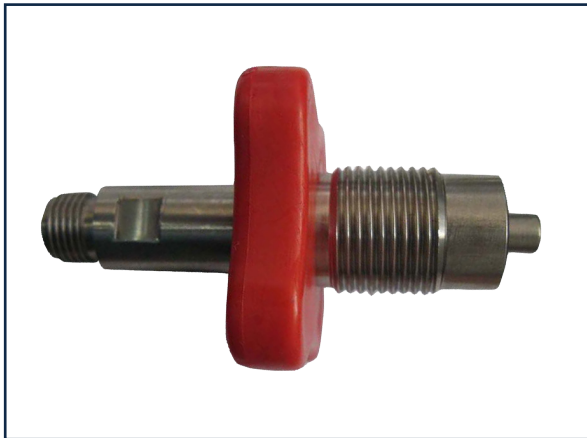

DIN-200B-BI-1/4-BI-RVS
Bestelnummer: 120-00122

S-DIN-Slangaansluiting-200B
Bestelnummer: 101-00021

M26-BI-200/300B-1/4-BU
Bestelnummer: 120-00442

UN-Pen-Index-BI-1/4-BI (250 Bar)
Bestelnummer: 120-00332

300B-Veilighedsaansluiting
Bestelnummer: 120-00639

300B-Veilighedsaansluiting
Bestelnummer: 120-00045

CO-DIN-300B-Veiligheid-JIC
Bestelnummer: 120-00584

Knie-300B-Veiligheid-Slangaansluiting-Dr.
Bestelnummer: 120-00210

300B-DIN-Slang/Kraanaansluiting-Veiligheid
Bestelnummer: 120-00597

DIN-300B-Rood-Veilighedsaansluiting
Bestelnummer: 120-00557

SL-DIN-300B-terugslagklep-ontluchting
Bestelnummer: 120-00347

Vuladapter Al-Slang-3/4"Zuurstof-Ontluchting
Bestelnummer: 120-00350

Body-1/4-BI-Met ontluchtungschroef
Bestelnummer: 120-00633

Al-Slang-DIN
Bestelnummer: 120-00349

M26-BI-200/300B-1/4-BU
Bestelnummer: 120-00442

300B-Draaifluiter compleet
Bestelnummer: 120-00058

300B-DIN-1/4"BU
Bestelnummer: 120-00144

300B-DIN-Slangaansluiting
Bestelnummer: 120-00149