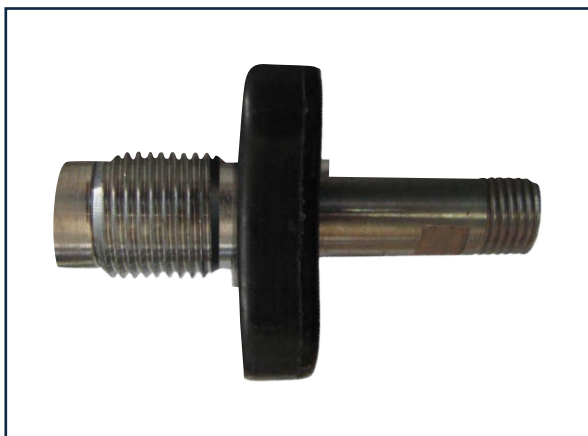

SL-DIN-200B-Terugslagklep-Ontluchting
Bestelnummer: 120-00345

200B-300B-DIN-Met ontluchting
Bestelnummer: 120-00042

DIN-200B-Veiligheid-JIC
Bestelnummer: 120-00289

DIN-200B-Zwart-Veiligheidsaansluiting
Bestelnummer: 120-00558

200B-Veiligheidsaansluiting
Bestelnummer: 120-00043

Knie-200B-Veiligheid-Slangaansluiting-Dr.
Bestelnummer: 120-00263

DIN-232B-BU-1/4-BI-met ontluchting
Bestelnummer: 120-00951

DIN-250B-BU-°-BU-Veiligheid
Bestelnummer: 120-00331

200B-BI-BU-Haaks
Bestelnummer: 120-00487

DIN-200B
Bestelnummer: 120-00392

200B-DIN-Slangaansluiting
Bestelnummer: 120-00159

CO-DIN-200B-JIC
Bestelnummer: 120-00271

200B-DIN-Slang/Kraan met uitstroom beveiliging
Bestelnummer: 120-00146

DIN-232B-BU-Vlak-1/4-BU
Bestelnummer: 120-00646

200B-Draaiafsluiter compleet
Bestelnummer: 120-00057

DIN-200-1/4-Conisch-RVS
Bestelnummer: 120-00570

M26-1/4''-BU-200B-RVS-Conisch
Bestelnummer: 120-00186

T-Stuk-DIN-230B-2xBI-1xBU
Bestelnummer: 120-00044