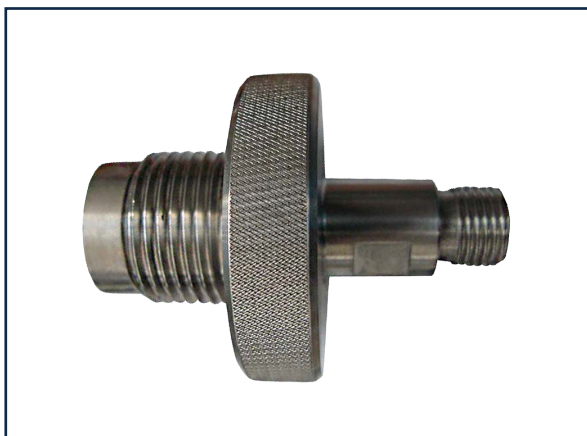

200B-Veiligheidsaansluiting
Bestelnummer: 120-00043

Knie-200B-Veiligheid-Slangaansluiting-Dr.
Bestelnummer: 120-00263

DIN-232B-BU-1/4-BI-met ontluchting
Bestelnummer: 120-00951

DIN-250B-BU-°-BU-Veiligheid
Bestelnummer: 120-00331

200B-BI-BU-Haaks
Bestelnummer: 120-00487

DIN-200B
Bestelnummer: 120-00392

200B-DIN-Slangaansluiting
Bestelnummer: 120-00159

CO-DIN-200B-JIC
Bestelnummer: 120-00271

200B-DIN-Slang/Kraan met uitstroom beveiliging
Bestelnummer: 120-00146

DIN-232B-BU-Vlak-1/4-BU
Bestelnummer: 120-00646

200B-Draaiafsluiter compleet
Bestelnummer: 120-00057

DIN-200-1/4-Conisch-RVS
Bestelnummer: 120-00570

M26-1/4''-BU-200B-RVS-Conisch
Bestelnummer: 120-00186

T-Stuk-DIN-230B-2xBI-1xBU
Bestelnummer: 120-00044