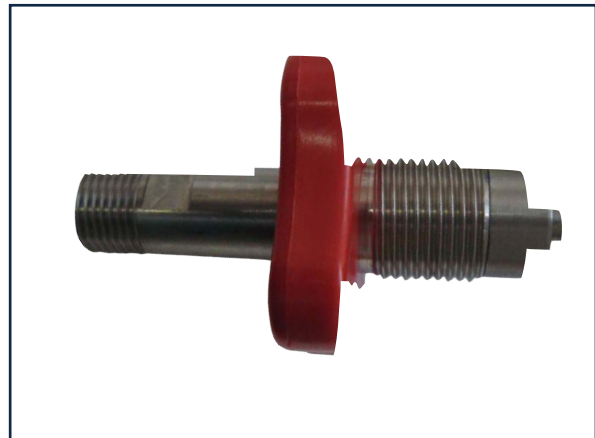

DIN-300B-Rood-Veilighedsaansluiting
Bestelnummer: 120-00557

SL-DIN-300B-terugslagklep-ontluchting
Bestelnummer: 120-00347

Vuladapter Al-Slang-3/4"Zuurstof-Ontluchting
Bestelnummer: 120-00350

Body-1/4-BI-Met ontluchtungschroef
Bestelnummer: 120-00633

Al-Slang-DIN
Bestelnummer: 120-00349

M26-BI-200/300B-1/4-BU
Bestelnummer: 120-00442

300B-Draaifluiter compleet
Bestelnummer: 120-00058

300B-DIN-1/4"BU
Bestelnummer: 120-00144

300B-DIN-Slangaansluiting
Bestelnummer: 120-00149