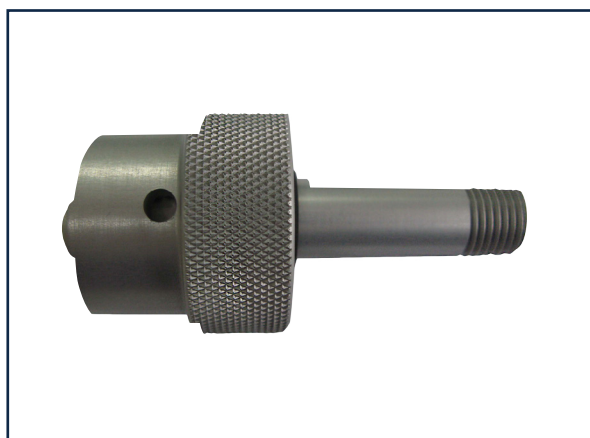

Amerikaans-300 Bar
Bestelnummer: 120-00440