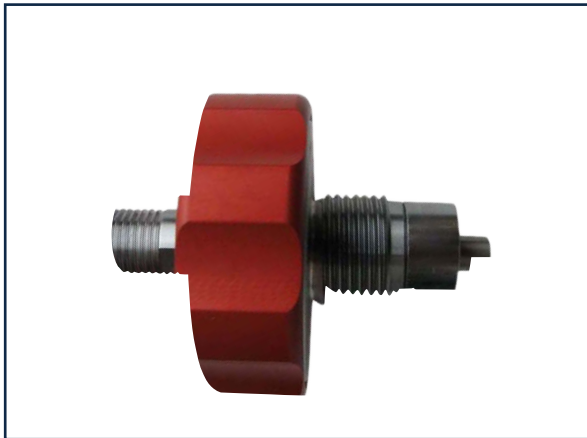

DIN-200B-BI-1/4-BI-RVS
Bestelnummer: 120-00122

S-DIN-Slangaansluiting-200B
Bestelnummer: 101-00021

M26-BI-200/300B-1/4-BU
Bestelnummer: 120-00442

UN-Pen-Index-BI-1/4-BI (250 Bar)
Bestelnummer: 120-00332

300B-Veilighedsaansluiting
Bestelnummer: 120-00639

300B-Veilighedsaansluiting
Bestelnummer: 120-00045

CO-DIN-300B-Veiligheid-JIC
Bestelnummer: 120-00584

Knie-300B-Veiligheid-Slangaansluiting-Dr.
Bestelnummer: 120-00210

300B-DIN-Slang/Kraanaansluiting-Veiligheid
Bestelnummer: 120-00597

DIN-300B-Rood-Veilighedsaansluiting
Bestelnummer: 120-00557

SL-DIN-300B-terugslagklep-ontluchting
Bestelnummer: 120-00347

Vuladapter Al-Slang-3/4"Zuurstof-Ontluchting
Bestelnummer: 120-00350

Body-1/4-BI-Met ontluchtungschroef
Bestelnummer: 120-00633