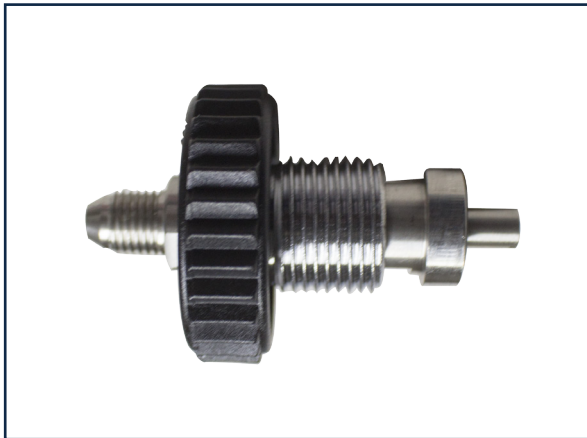

Nitrox-M26x2-200B-Veiligheid
Bestelnummer: 120-00232

BA-SL-M26x2-200B-Terugslagklep-Ontluchting
Bestelnummer: 120-00365

Vuladapter AI-Slang-DIN-200B-Ontluchting
Bestelnummer: 120-00348

AI-Slang-M26
Bestelnummer: 120-00351

SL-DIN-200B-Terugslagklep-Ontluchting
Bestelnummer: 120-00345

200B-300B-DIN-Met ontluchting
Bestelnummer: 120-00042

DIN-200B-Veiligheid-JIC
Bestelnummer: 120-00289

DIN-200B-Zwart-Veiligheidsaansluiting
Bestelnummer: 120-00558

200B-Veiligheidsaansluiting
Bestelnummer: 120-00043

Knie-200B-Veiligheid-Slangaansluiting-Dr.
Bestelnummer: 120-00263

DIN-232B-BU-1/4-BI-met ontluchting
Bestelnummer: 120-00951

DIN-250B-BU-°-BU-Veiligheid
Bestelnummer: 120-00331