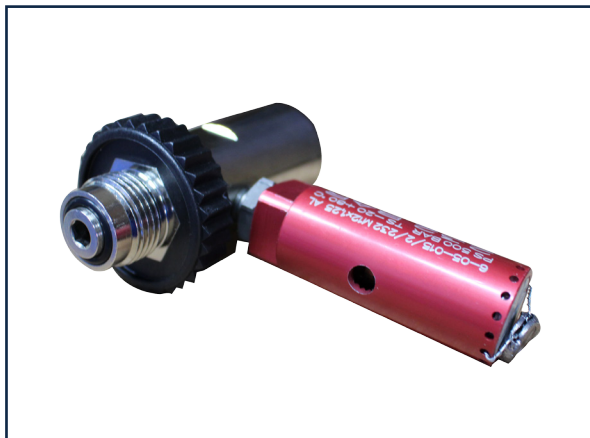

SL-DIN-200B-Terugslagklep-Ontluchting
Bestelnummer: 120-00345

200B-300B-DIN-Met ontluchting
Bestelnummer: 120-00042

DIN-232B-BU-1/4-BI-met ontluchting
Bestelnummer: 120-00951

Body-1/4-BI-Met ontluchttingschroef
Bestelnummer: 120-00633