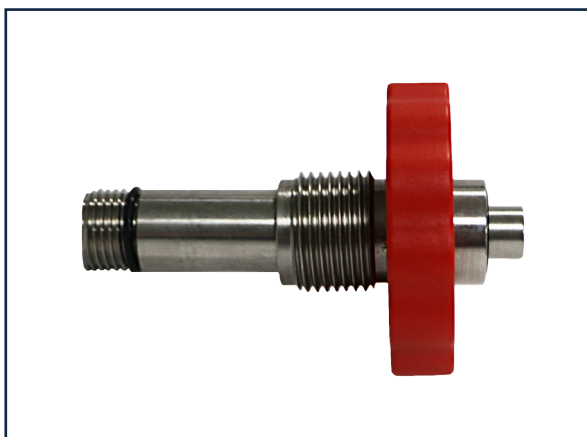

DIN-232B-BU-Vlak-1/4-BU
Bestelnummer: 120-00646

200B-Draaiafsluiter compleet
Bestelnummer: 120-00057

DIN-200-1/4-Conisch-RVS
Bestelnummer: 120-00570

M26-1/4''-BU-200B-RVS-Conisch
Bestelnummer: 120-00186

T-Stuk-DIN-230B-2xBI-1xBU
Bestelnummer: 120-00044

O2-3/4-BI-1/4-BU-200B
Bestelnummer: 120-00650

B-M26-1/4-N-BU-200B
Bestelnummer: 120-00222

B-M26-SL-M16-BU-200B
Bestelnummer: 120-00223

200B-DIN-Veilighedsaansluiting
Bestelnummer: 120-00124

Zuurstof-3/4-1/4-BI-RVS
Bestelnummer: 120-00163 i.c.m.:

DIN-200B-BI-1/4-BI-RVS
Bestelnummer: 120-00122

S-DIN-Slangaansluiting-200B
Bestelnummer: 101-00021

M26-BI-200/300B-1/4-BU
Bestelnummer: 120-00442

UN-Pen-Index-BI-1/4-BI (250 Bar)
Bestelnummer: 120-00332

300B-Veilighedsaansluiting
Bestelnummer: 120-00639

300B-Veilighedsaansluiting
Bestelnummer: 120-00045

CO-DIN-300B-Veiligheid-JIC
Bestelnummer: 120-00584

Knie-300B-Veiligheid-Slangaansluiting-Dr.
Bestelnummer: 120-00210

300B-DIN-Slang/Kraanaansluiting-Veiligheid
Bestelnummer: 120-00597