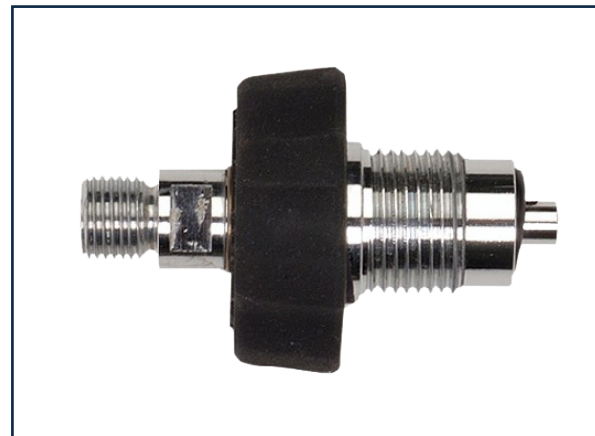

DIN-300B-BU-1/4-BU
Bestelnummer: 120-00625