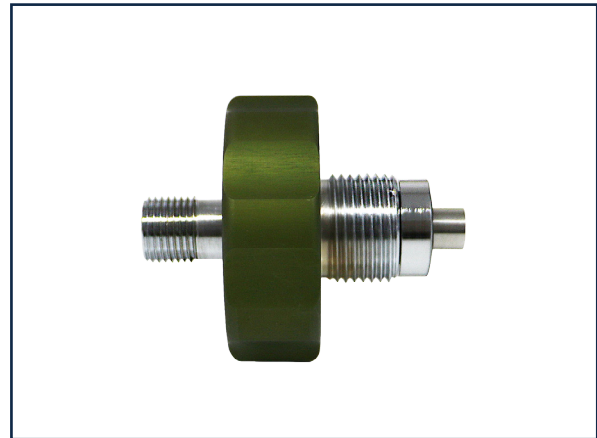

Nitrox-M26x2-200B-Veiligheid
Bestelnummer: 120-00232

BA-SL-M26x2-200B-Terugslagklep-Ontluchting
Bestelnummer: 120-00365

Vuladapter AI-Slang-DIN-200B-Ontluchting
Bestelnummer: 120-00348

AI-Slang-M26
Bestelnummer: 120-00351

SL-DIN-200B-Terugslagklep-Ontluchting
Bestelnummer: 120-00345

200B-300B-DIN-Met ontluchting
Bestelnummer: 120-00042

DIN-200B-Veiligheid-JIC
Bestelnummer: 120-00289

DIN-200B-Zwart-Veiligheidsaansluiting
Bestelnummer: 120-00558

200B-Veiligheidsaansluiting
Bestelnummer: 120-00043

Knie-200B-Veiligheid-Slangaansluiting-Dr.
Bestelnummer: 120-00263

DIN-232B-BU-1/4-BI-met ontluchting
Bestelnummer: 120-00951

DIN-250B-BU-°-BU-Veiligheid
Bestelnummer: 120-00331