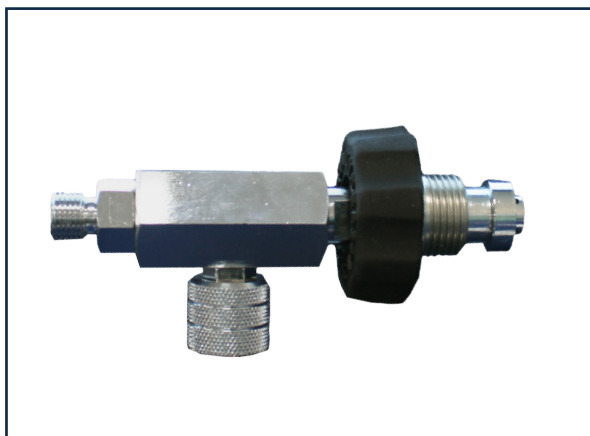

SL-DIN-300B-Terugslagklep-Ontluchting  
Bestelnummer: 120-00347

BA-SL-M26x2-200B-Terugslagklep-Ontluchting  
Bestelnummer: 120-00365

Vuladapter AI-Slang-DIN-200B-Ontluchting  
Bestelnummer: 120-00348

Vuladapter AI-Slang-3/4"Zuurstof-Ontluchting  
Bestelnummer: 120-00350

SL-DIN-200B-Terugslagklep-Ontluchting  
Bestelnummer: 120-00345

200B-300B-DIN-Met ontluchting  
Bestelnummer: 120-00042

DIN-232B-BU-1/4-BI-met ontluchting  
Bestelnummer: 120-00951

Body-1/4-BI-Met ontluchttingschroef  
Bestelnummer: 120-00633