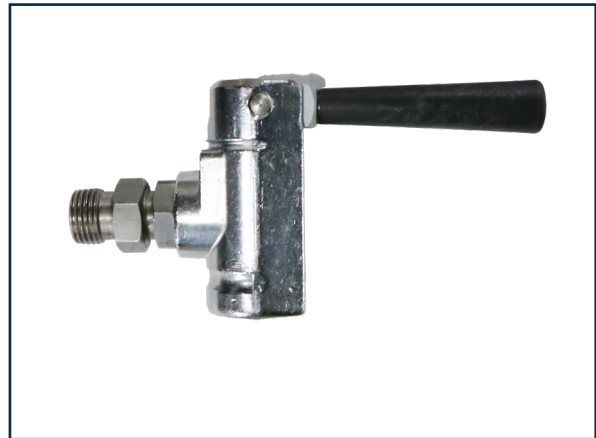

Vulventiel-Hevelkraan-Inbouw-300 Bar  
Bestelnummer: 120-00478

Vulventiel-Hevelkraan-Inbouw-200 Bar  
Bestelnummer: 120-00619

Vulventiel-Hevelkraan-Opbouw-ES-200Bar  
Bestelnummer: 120-00618

Vulventiel-BR-Hevelkraan-Slang-L10-1/4-Met moer  
Bestelnummer: 120-00108

Vulventiel-Hevelkraan-Opbouw-225 Bar  
Bestelnummer: 120-00382

Vulventiel-Hevelkraan-Opbouw-330 Bar  
Bestelnummer: 120-00382

Vulventiel-Hevelkraan-M16-1/4-BI-Met moer  
Bestelnummer: 120-00194

Vulventiel-Hevelkraan-3/8- BU  
Bestelnummer: 120-00056

Vulventiel-Hevelkraan-Slang-Unim-SF-1/4  
Bestelnummer: 120-00269

Vulventiel-Hevelkraan-Slang-Conisch-1/4-BI-RVS  
Bestelnummer: 120-00116

Vulventiel-Hevelkraan-Slang-L10-SF-1/4  
Bestelnummer: 120-00369

Vulventiel-Hevelkraan-Slang-Uniman-SFo-3/8-BU  
Bestelnummer: 120-00259

Vulventiel-Inschroefstuk-Hevelkraan-Special  
Bestelnummer: 120-00244

Vulventiel-Hevelkraan-Slang-Draag.-SF-1/4-Nitrox  
Bestelnummer: 120-00261