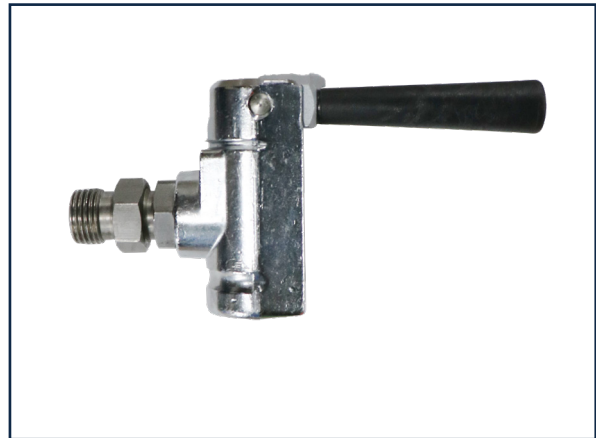

Vulventiel-Hevelkraan-Opbouw-ES-200Bar  
Bestelnummer: 120-00618

Vulventiel-BR-Hevelkraan-Slang-L10-1/4-Met moer  
Bestelnummer: 120-00108

Vulventiel-Hevelkraan-Opbouw-225 Bar  
Bestelnummer: 120-00382

Vulventiel-Hevelkraan-Opbouw-330 Bar  
Bestelnummer: 120-00382

Vulventiel-Hevelkraan-M16-1/4-BI-Met moer  
Bestelnummer: 120-00194

Vulventiel-Hevelkraan-3/8- BU  
Bestelnummer: 120-00056

Vulventiel-Hevelkraan-Slang-Unim-SF-1/4  
Bestelnummer: 120-00269

Vulventiel-Hevelkraan-Slang-Conisch-1/4-BI-RVS  
Bestelnummer: 120-00116