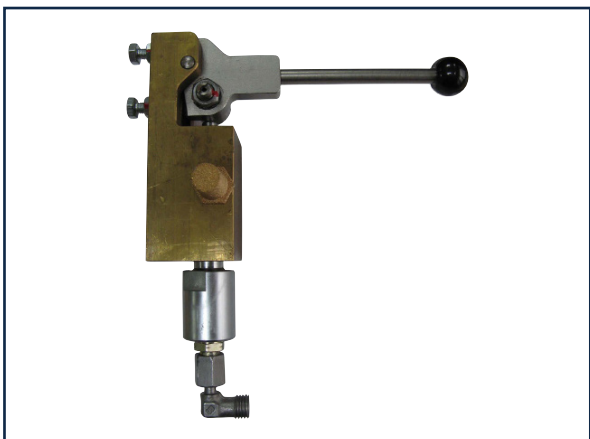

Vulventiel-Hevelkraan-10L-1/4-BI met moer  
Bestelnummer: 120-00514

Vulventiel-Hevelkraan-1/4B  
Bestelnummer: 120-00051

Vulventiel-Ombouwkit-Hevelkraan  
Bestelnummer: 120-00260

Vulventiel-Hevelkraan-Slang-Conisch-SF-1/4 BI  
Bestelnummer: 120-00254