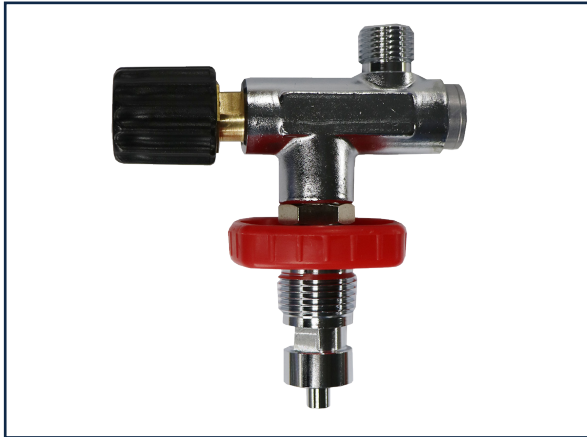

Vulventiel.Draai-200Bar-MMM  
Bestelnummer: 120-00539

Vulventiel.Draaikraan-DIN-300B-MMM  
Bestelnummer: 120-00053

Vulventiel.JIC-Draaikraan-DIN 300 B-MMM  
Bestelnummer: 120-00580

Vulventiel.Draaikraan-DIN-200B-MMM  
Bestelnummer: 120-00054

Vulventiel DIN-300B-1/4-BU-MMM-Ontluchting  
Bestelnummer: 120-00120-00624

Vulventiel DIN-200B-1/4-BU-MMM-Ontluchting  
Bestelnummer: 120-00623

Vulventiel.Draaikraan-DIN-300B-ZMM  
Bestelnummer: 120-00113